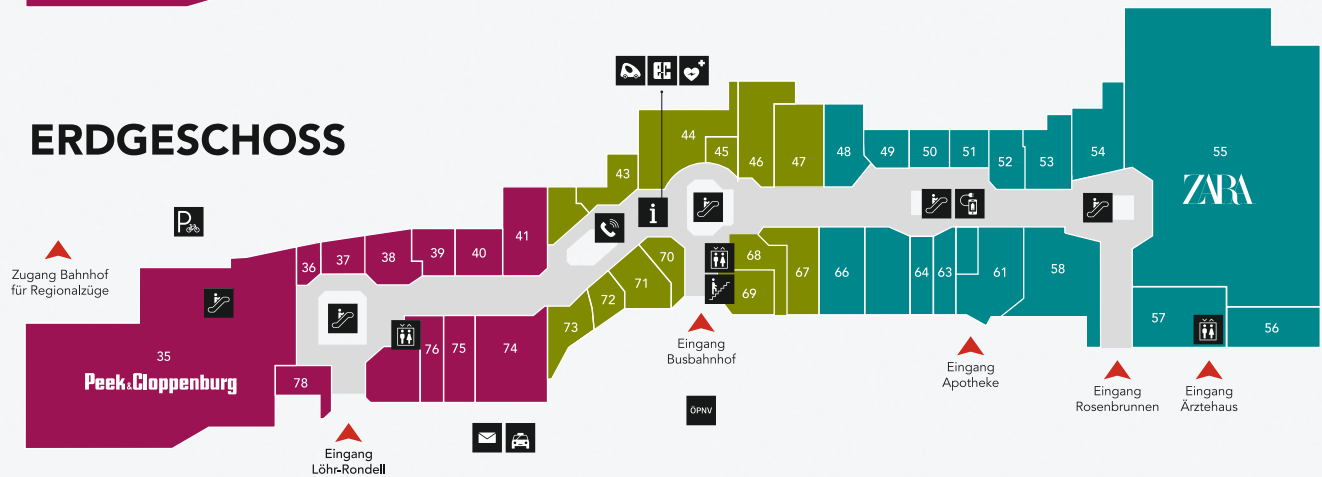

THE COLLECTION

THE LOBBY

THE BOUTIQUE

OBERGESCHOSS

ERDGESCHOSS

UNTERGESCHOSS

MODE

EG	38	Betty Barclay	91 46 55 18
OG	12	Bonita	9 11 40 53
EG	74	Brax	97 32 27 34
UG	111	Camp David & Soccx	97 36 63 38
OG	32	Comma	97 32 33 50
OG	13	Emilio Adani	91 46 94 26
OG	14	Engbers	9 14 37 64
UG	109	Esprit	97 37 42 30
EG	73	Eterna	1 33 27 18
OG	27	Gerry Weber	97 40 90 00
UG	106	Jack & Jones	97 38 95 40
UG	103	Jack Wolfskin	1 33 43 93
OG	9	Kenny S.	98 86 23 00
UG	92	Leo's Jeans	98 86 23 15
EG	46	Marc O'Polo	1 00 48 22
UG	102	Mustang	91 46 98 62
OG	24	New Yorker	1 67 80
OG	7	NOA NOA	96 34 92 05
EG	71	Olymp	91 47 91 94
UG	105	Only	97 38 40 60
EG	54	Oxymo	
EG	43	Paprika	97 37 42 04
OG	1	Peek & Cloppenburg	29 63 51 81
EG	35	Peek & Cloppenburg	29 63 51 81
UG	79	Peek & Cloppenburg	29 63 51 81
UG	89	Perplex	3 39 45
EG	66	Pimkie	1 00 52 58
UG	110	s.Oliver	97 37 31 65
EG	52	Seidensticker	1 00 40 23
UG	64	Street One / Cecil Store	1 71 44
UG	95	Tom Tailor	97 38 54 51
OG	31	Ulla Popken	1 81 77
OG	15	Vabene Moden	1 55 32
UG	94	Vero Moda	97 37 63 40
OG	11	Walbusch	20 40 46 81
EG	55	Zara	1 34 93 80
UG	107	Zero	0421-43819889

WÄSCHE

EG	37	Calida	1 00 47 23
OG	30	Herzog & Bräuer	2 93 53 30
UG	97	Hunkemöller	3 72 54
OG	28	Lascana	91 46 96 18

SCHUHE | LEDER | SPORT

OG	33	ARA Shop	3 00 28 66
OG	23	Deichmann	1 76 43
EG	58	Görtz	1 76 72
OG	22	Klauser Schuhhaus	9 11 44 63
EG	70	Liebeskind	97 35 68 19
EG	78	Ochnik	97 33 08 95