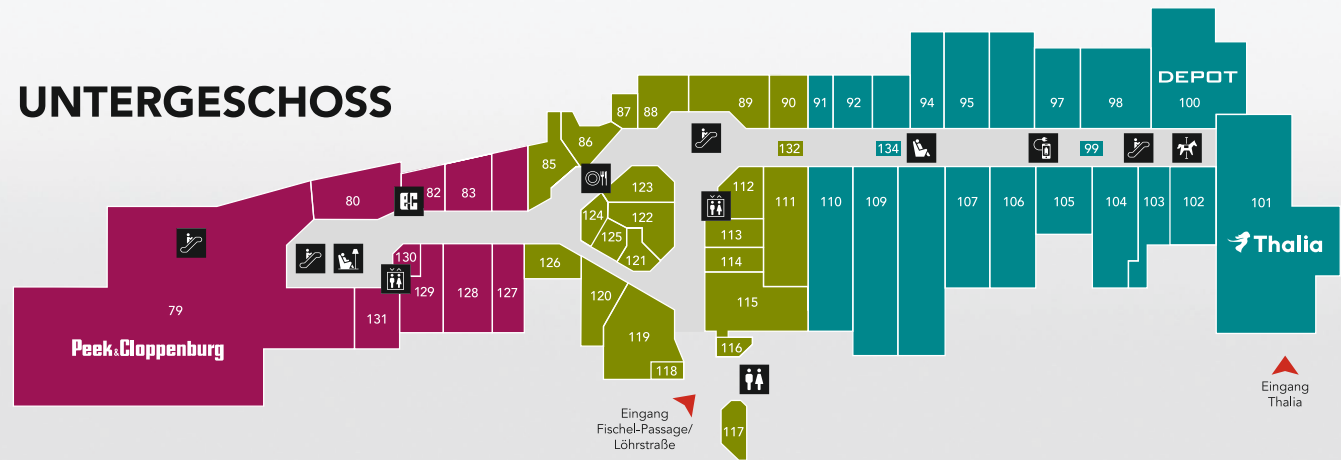

THE COLLECTION

THE LOBBY

THE BOUTIQUE

OBERGESCHOSS

ERDGESCHOSS

UNTERGESCHOSS

MODE

EG	38	Betty Barclay	91 46 55 18
OG	12	Bonita	9 11 40 53
EG	74	Brax	97 32 27 34
UG	111	Camp David & Soccx	97 36 63 38
OG	32	Comma	97 32 33 50
OG	13	Emilio Adani	91 46 94 26
OG	14	Engbers	9 14 37 64
UG	109	Esprit	97 37 42 30
EG	73	Eterna	1 33 27 18
OG	27	Gerry Weber	97 40 90 00
UG	106	Jack & Jones	97 38 95 40
UG	103	Jack Wolfskin	1 33 43 93
OG	9	Kenny S.	98 86 23 00
UG	92	Leo's Jeans	98 86 23 15
EG	46	Marc O'Polo	1 00 48 22
UG	102	Mustang	91 46 98 62
OG	24	New Yorker	1 67 80
OG	7	NOA NOA	96 34 92 05
EG	71	Olymp	91 47 91 94
UG	105	Only	97 38 40 60
EG	54	Oxymo	
EG	43	Paprika	97 37 42 04
OG	1	Peek & Cloppenburg	29 63 51 81
EG	35	Peek & Cloppenburg	29 63 51 81
UG	79	Peek & Cloppenburg	29 63 51 81
UG	89	Perplex	3 39 45
EG	66	Pimkie	1 00 52 58
UG	110	s.Oliver	97 37 31 65
EG	52	Seidensticker	1 00 40 23
UG	64	Street One / Cecil Store	1 71 44
UG	95	Tom Tailor	97 38 54 51
OG	31	Ulla Popken	1 81 77
OG	15	Vabene Moden	1 55 32
UG	94	Vero Moda	97 37 63 40
OG	11	Walbusch	20 40 46 81
EG	55	Zara	1 34 93 80
UG	107	Zero	0421-43819889