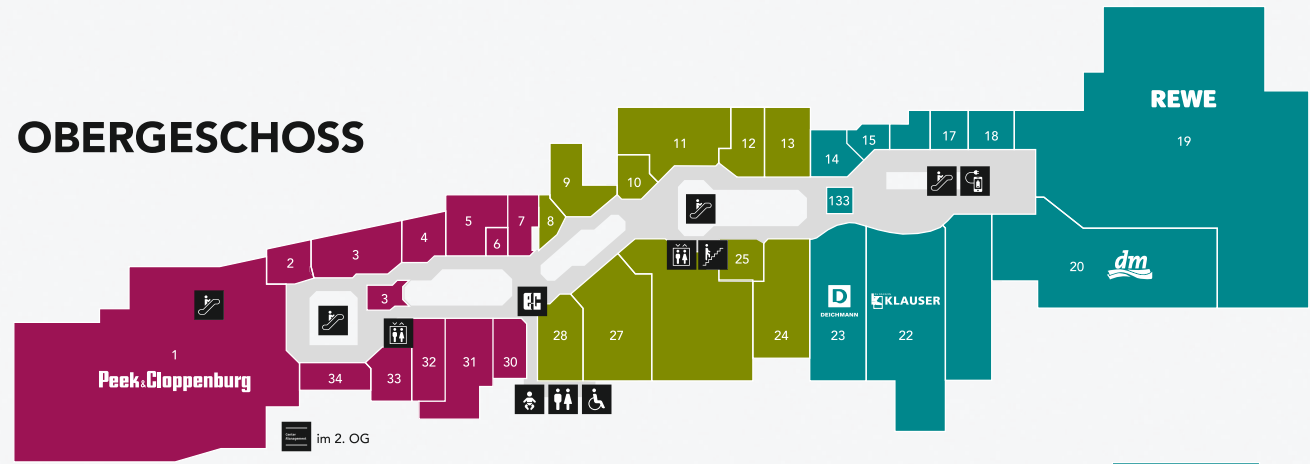

THE COLLECTION

THE LOBBY

THE BOUTIQUE

OBERGESCHOSS

ERDGESCHOSS

UNTERGESCHOSS

MODE

EG	38	Betty Barclay	91 46 55 18
OG	12	Bonita	9 11 40 53
EG	74	Brax	97 32 27 34
UG	111	Camp David & Soccx	97 36 63 38
OG	32	Comma	97 32 33 50
OG	13	Emilio Adani	91 46 94 26
OG	14	Engbers	9 14 37 64
UG	109	Esprit	97 37 42 30
EG	73	Eterna	1 33 27 18
OG	27	Gerry Weber	97 40 90 00
UG	106	Jack & Jones	97 38 95 40
UG	103	Jack Wolfskin	1 33 43 93
OG	9	Kenny S.	98 86 23 00
UG	92	Leo's Jeans	98 86 23 15
EG	46	Marc O'Polo	1 00 48 22
UG	102	Mustang	91 46 98 62
OG	24	New Yorker	1 67 80
OG	7	NOA NOA	96 34 92 05
EG	71	Olymp	91 47 91 94
UG	105	Only	97 38 40 60
EG	54	Oxymo	
EG	43	Paprika	97 37 42 04
OG	1	Peek & Cloppenburg	29 63 51 81
EG	35	Peek & Cloppenburg	29 63 51 81
UG	79	Peek & Cloppenburg	29 63 51 81
UG	89	Perplex	3 39 45
EG	66	Pimkie	1 00 52 58
UG	110	s.Oliver	97 37 31 65
EG	52	Seidensticker	1 00 40 23
UG	64	Street One / Cecil Store	1 71 44
UG	95	Tom Tailor	97 38 54 51
OG	31	Ulla Popken	1 81 77
OG	15	Vabene Moden	1 55 32
UG	94	Vero Moda	97 37 63 40
OG	11	Walbusch	20 40 46 81
EG	55	Zara	1 34 93 80
UG	107	Zero	0421-43819889